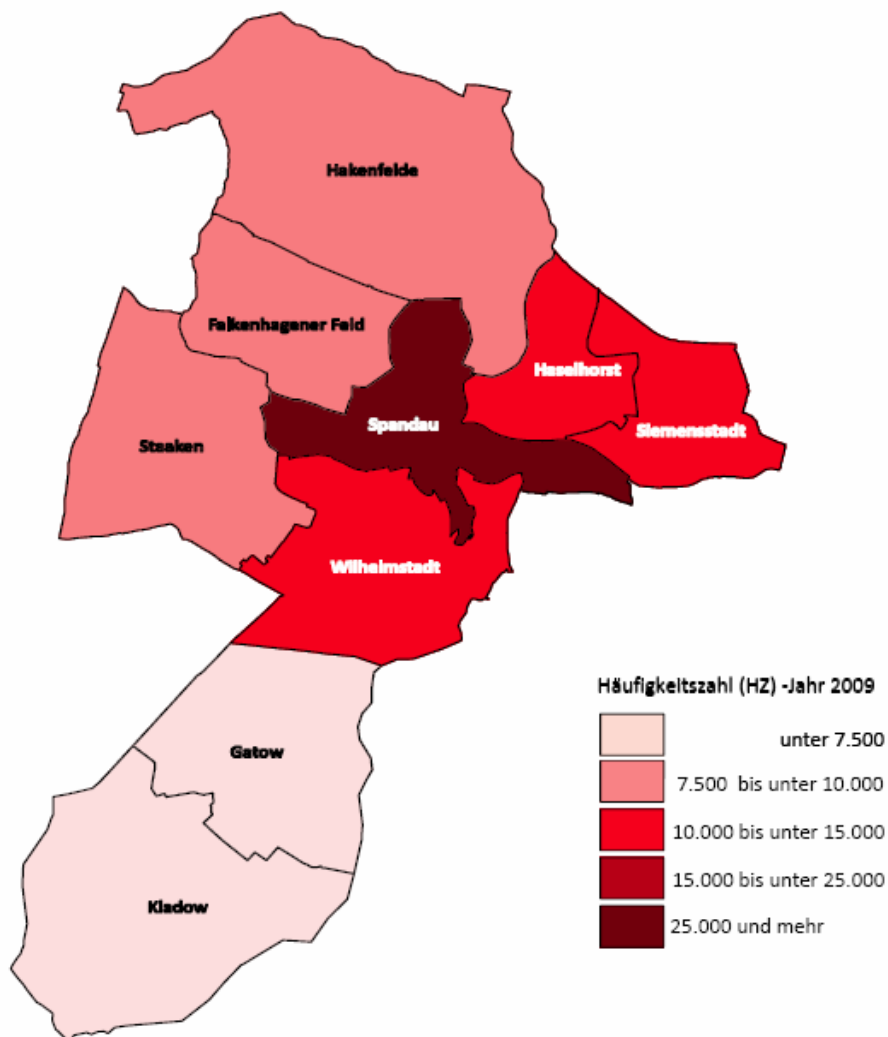

# Kriminalität in Spandau gemäß der Polizeilichen Kriminalstatistik 2009

## Bezirk Berlin Spandau

Straftaten -insgesamt (Häufigkeitszahl)

Straftaten -insgesamt- (PKS-Schlüssel -----)

Ortsteil	Jahr 2008		Jahr 2009		Zu-/Abnahme			
	erfasste Fälle	HZ	erfasste Fälle	HZ	Fälle		HZ	
					absolut	in %	absolut	in %
Spandau.....	8 979	26 857	8 796	26 342	- 183	- 2,0	- 515	- 1,9
Haselhorst.....	1 903	13 923	1 676	12 487	- 227	- 11,9	- 1 436	- 10,3
Siemensstadt.....	1 264	11 099	1 445	12 685	181	14,3	1 586	14,3
Staaken.....	3 416	8 237	3 530	8 480	114	3,3	243	3,0
Gatow.....	329	8 419	203	5 286	- 126	- 38,3	- 3 133	- 37,2
Kladow.....	919	6 743	866	6 239	- 53	- 5,8	- 504	- 7,5
Hakenfelde.....	2 467	9 367	2 423	9 144	- 44	- 1,8	- 223	- 2,4
Falkenhagener Feld.....	3 195	9 187	2 957	8 480	- 238	- 7,4	- 707	- 7,7
Wilhelmstadt.....	3 889	10 488	4 029	10 956	140	3,6	468	4,5

Bericht zur Kriminalitätsbelastung in öffentlichen Räumen

**Häufigkeitszahl:** Anzahl der Straftaten auf 100.000 Einwohner.

Sie drückt die durch die Kriminalität verursachte Gefährdung aus.